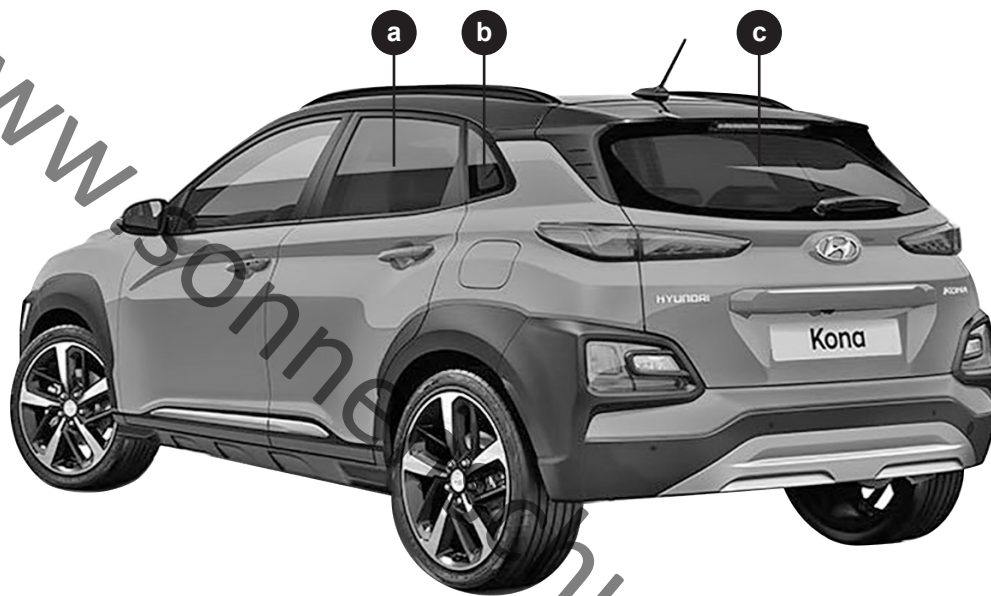

D MONTAGEANLEITUNG

SONNIBOY
UlmAir

GB INSTALLATION INSTRUCTIONS **ES** INSTRUCCIONES DE MONTAJE **F** INSTRUCTIONS DE MONTAGE

I MANUALE DI INSTALLAZIONE **NL** INSTRUCTIES VOOR DE INSTALLATIE **DK** INSTALLATIONSVEJLEDNING

Hyundai Kona (2017-)

Artikel Nummer: CLI100027ABC

2 x **a**

2 x **b**